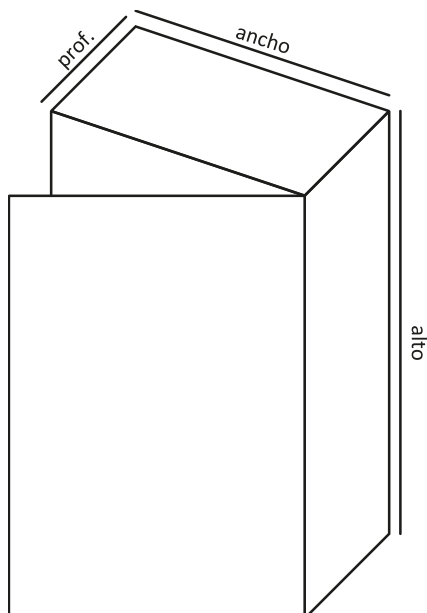

### Datos técnicos

Color	: RAL 7035
Grados de protección	: IP 65
Robustez	: IK 10
Base y puerta	: Hoja de acero 1.2 o 1.5mm (varía dependiendo el tamaño)
Placa de montaje	: Zinc-revestido acero 1.5 o 2.0mm (varía dependiendo el tamaño)
Ángulo de apertura	180°
Tablero incluye	: Base y puerta Placa de montaje galvanizado Sistema de cierre Tapa de entrada de cables Junta de sellado para puerta Conjunto de fijación Acabado de pintura epoxica poliéster Jebe inyectado a la puerta para garantizar la hermeticidad

## ○ Códigos y Medidas

CÓDIGO	DIMENSIONES		
	ALTO	ANCHO	PROF.
25989	200	200	150
25990	250	200	150
19158	300	200	150
26083	300	250	150
14180	300	250	200
19171	300	300	150
14223	300	300	200
25767	400	300	150
25768	400	300	200
19173	500	400	150
14419	500	400	200
25769	600	400	200
14421	700	500	250
14422	800	600	200
14423	800	600	250
25991	800	600	300
14424	1000	600	250
25765	1000	800	300
25766	1200	800	300